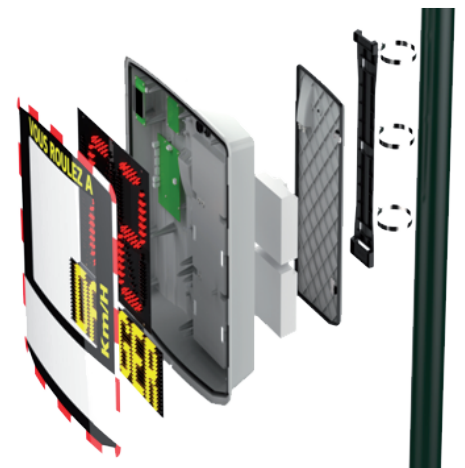

# RADAR PÉDAGOGIQUE

L'outil parfait pour sensibiliser les automobilistes aux limitations de vitesse. Il affiche en temps réel, la vitesse, des messages textuels ou imagés et enregistre les mesures.

Vous souhaitez lutter contre les vitesses excessives ? Le radar pédagogique constitue la solution adéquate. Les statistiques prouvent une réduction importante de la vitesse, aux endroits où est implanté un radar pédagogique. Que cela soit en zone urbaine ou dans des villages souvent confrontés à un trafic de transit important, le radar pédagogique est une solution économique et efficace.

Le radar permet également la génération de rapports détaillés sur une multitude d'informations (la vitesse moyenne de passage devant le radar dans les deux sens, un comptage des passages par heure, etc.). Vous pourrez à travers le logiciel fourni régler les textes de l'afficheur (matrice intégrée au radar). Une connexion USB ou sans-fil via Bluetooth est possible. Vous pouvez même en option vous connecter sur le radar via l'internet.

Vitesse affichable	Jusqu'à 199 km/h
Précision	+/- 1 km/h
Portée	De 5 à 250 m
Affichage LED ultra bright	Vert, orange et rouge clignotant
Luminosité	S'adapte au niveau d'éclairage
Message	Texte personnalisable et smiley
Connectivité	USB, Bluetooth
Mémoire	900'000 mouvements
Dimensions	700 x 700 x 170 mm
Poids	10 kg hors batteries
Fixations	Par supports simplifiés
Logiciel d'analyse	Fourni avec le radar
Garantie	3 ans

## Options

Analyse du trafic

Triangle danger

Bluetooth / 3G

Localisation GPS (antivol intégré)

Trépied